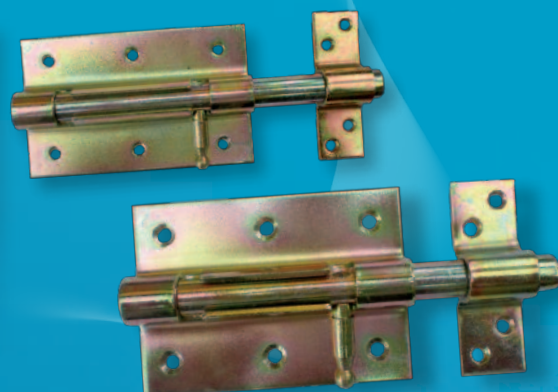

TOLÓZÁRAK

BAJONETT TOLÓZÁR HORGANYZOTT

Egyenes, lakatolható

HÁZ MÉRET

85 mm-es
100 mm-es
120 mm-es

CIKKSZÁM

301
302
303

Rendelhető: 10 db/csomag

Hajlított

85 mm-es
100 mm-es

311
312

Rendelhető: 10 db/doboz