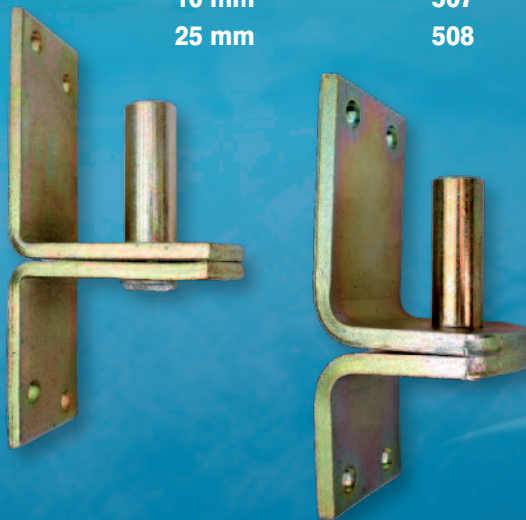

FELCSAVAROZHATÓ PÁNTFÜL CSAPOK

SÁRGA HORGANYZOTT

Ø 10 mm
Ø 10 mm
Ø 13 mm
Ø 13 mm
Ø 16 mm
Ø 16 mm
Ø 20 mm
Ø 20 mm

CSAPTÁVOLSÁG

10 mm
25 mm
10 mm
25 mm
10 mm
25 mm
10 mm
25 mm

CIKKSZÁM

501
502
503
504
505
506
507
508