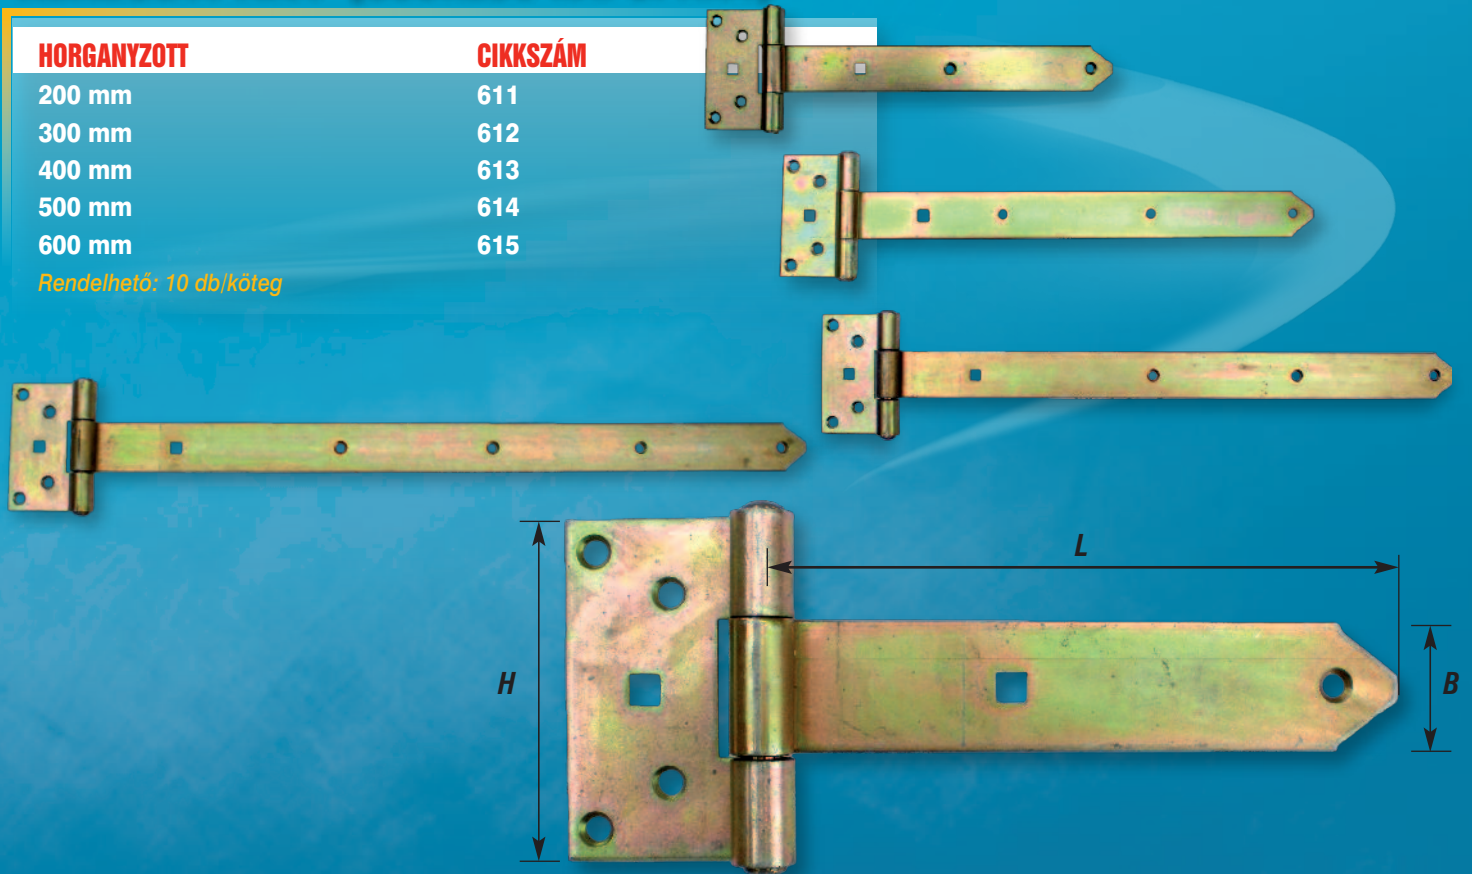

KERESZTPÁNT (CSUKLÓS KAPUPÁNT)

HORGANYZOTT

200 mm
300 mm
400 mm
500 mm
600 mm

CIKKSZÁM

611
612
613
614
615

Rendelhető: 10 db/köteg

REDŐNYAUTÓMATA

Nyers
Horganyzott

CIKKSZÁM

701
702